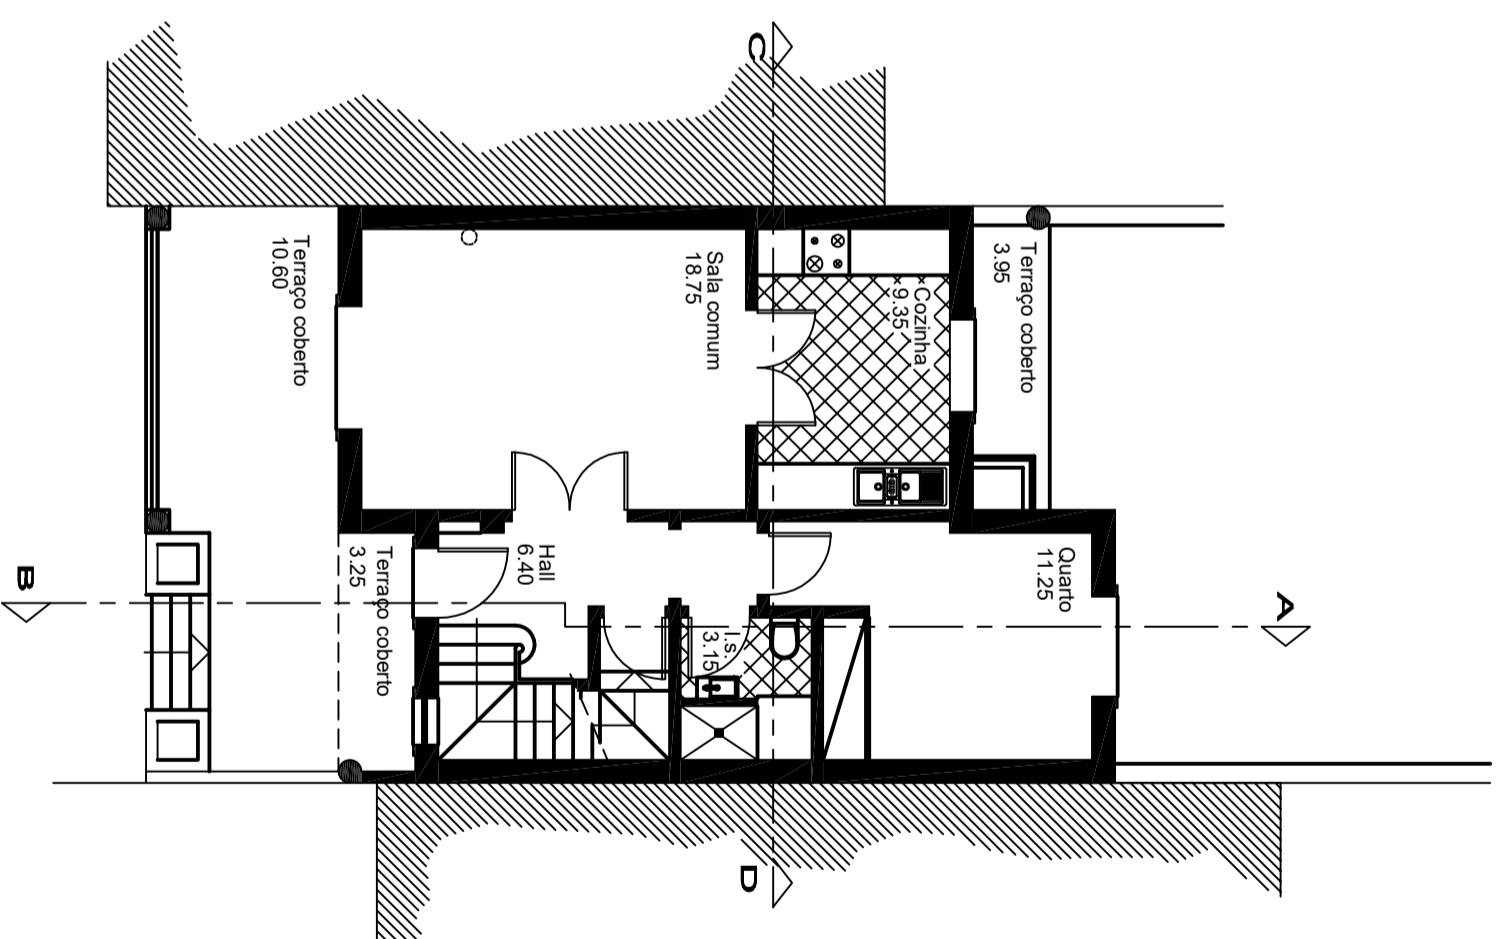

CAVE

R/CHÃO

MORADIA UNIFAMILIAR E PISCINA - Alterações

DES. N.

DATA
02/2010

REQUERENTE
Quinta do Vale - Empreendimentos Turísticos, Lda.
Lote 56 - Vale Formoso
Almancil - Loulé

8

PEÇA

Plantas de apresentação da
cave e r/choão (definitivo).

D TÉCNICO

ESCALA

1/100

D DESENHADR